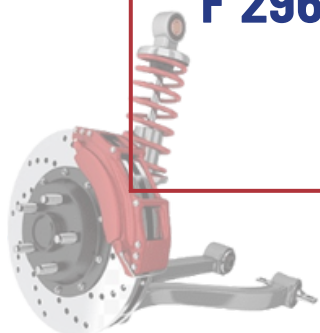

ARTICULO	DESCRIPCIÓN	PRODUCTO
F 26610	SOPORTE MOTOR LARGO GOLF JETTA A4 (ANTES F15912)	

ARTICULO	DESCRIPCIÓN	PRODUCTO
F 31124	SOPORTE MOTOR TRAS. POLO 03-07 1.6L	

ARTICULO	DESCRIPCIÓN	PRODUCTO
F 29675	TERMINAL DIRECCION IZQ EUROVAN 1.9 TDI 05-