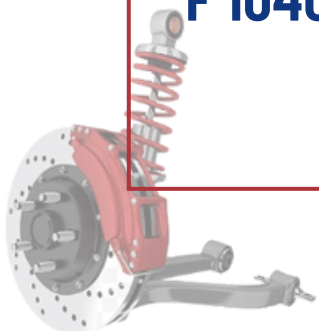

ARTICULO	DESCRIPCIÓN	PRODUCTO
F 08176	BASE AMORTIGUADOR SUSPERIOR DEL. CHEVY 94-10	

ARTICULO	DESCRIPCIÓN	PRODUCTO
F 33391	BASE AMORTIGUADOR C/BALERO DELANTERO VENTO	

ARTICULO	DESCRIPCIÓN	PRODUCTO
F 104065	BASE AMORTIGUADOR DELANTERA TRANSPORTER 16