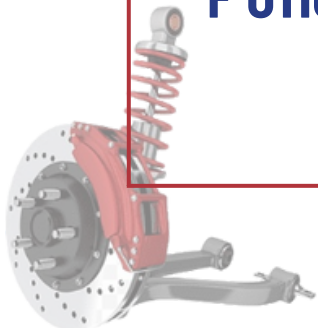

ARTICULO	DESCRIPCIÓN	PRODUCTO
F 18984	SOPORTE CACAHUATE EUROVAN 2.5L	

ARTICULO	DESCRIPCIÓN	PRODUCTO
F 01110	SOPORTE CAJA VEL POINTER STANDAR	

ARTICULO	DESCRIPCIÓN	PRODUCTO
F 01107	SOPORTE CAJA VEL GOLF JETTA A2/A3 B/CHICA