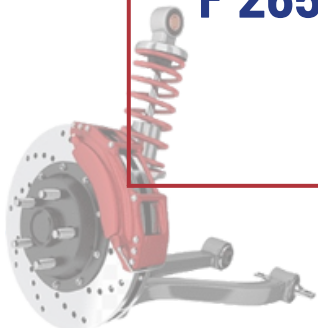

ARTICULO	DESCRIPCIÓN	PRODUCTO
F 27071	BUJE HORQUILLA DERECHA VW BORA 06	

ARTICULO	DESCRIPCIÓN	PRODUCTO
F 24390	BUJE HORQUILLA DELGADO BORA 06-09	

ARTICULO	DESCRIPCIÓN	PRODUCTO
F 26573	BUJE HORQUILLA CHICO EUROVAN 1.9 TDI 05-