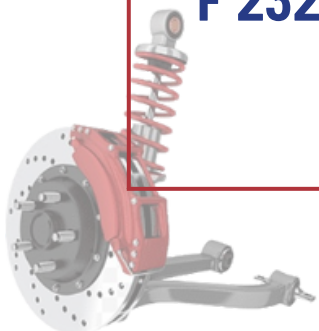

# SUSPENSIÓN Y FRENOS

ARTICULO	DESCRIPCIÓN	PRODUCTO
<b>F 21920</b>	<b>SOPORTE BARRA EST IZQ AUDI A4 02-08</b>	

ARTICULO	DESCRIPCIÓN	PRODUCTO
<b>F 21922</b>	<b>SOPORTE BARRA EST DER AUDI A4 02-08</b>	

ARTICULO	DESCRIPCIÓN	PRODUCTO
<b>F 23286</b>	<b>SOPORTE CAJA VEL AUDI A4 1.8T 02-11/AUDI A4 3.3L</b>	