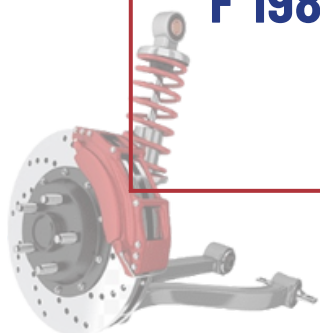

ARTICULO	DESCRIPCIÓN	PRODUCTO
F 27834	VARILLA TORNILLO ESTAB.EUROVAN 1.9 TDI 05-	

ARTICULO	DESCRIPCIÓN	PRODUCTO
F 14168	VARILLA DIRECCION (VIELETA) VW GOLF JETTA A4 DERECHA	

ARTICULO	DESCRIPCIÓN	PRODUCTO
F 19818	VARILLA DIRECCION IBIZA 03-08/POLO 03- 07