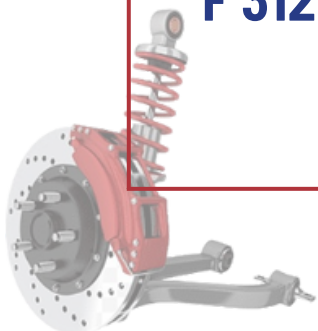

ARTICULO	DESCRIPCIÓN	PRODUCTO
F 05290	BUJE HORQUILLA EUROVAN T4-T5 (DIESEL) / INF DEL	

ARTICULO	DESCRIPCIÓN	PRODUCTO
F 22988	BUJE HORQUILLA BARRIL VW SHARAN 02-	

ARTICULO	DESCRIPCIÓN	PRODUCTO
F 31253	BUJE HORQUILLA BORA-GOLF A-5- POLO-LEON-ALTEA- IBIZA-CORDOBA- TOLEDO(FEBI)