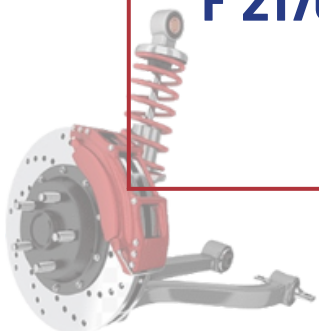

ARTICULO	DESCRIPCIÓN	PRODUCTO
F 03544	CASQUILLO BUJE HORQUILLA GOLF JETTA	

ARTICULO	DESCRIPCIÓN	PRODUCTO
F 05067	CUBRE POLVO DIRECCION HID. GOLF JETTA	

ARTICULO	DESCRIPCIÓN	PRODUCTO
F 21700	CUBRE POLVO DIRECCION POLO 03- 07 IBIZA 03-08