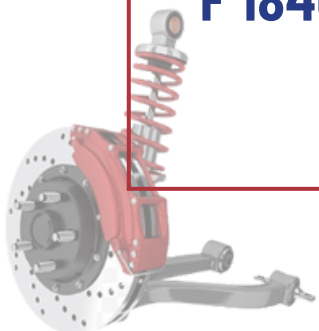

ARTICULO	DESCRIPCIÓN	PRODUCTO
F 23410	GOMA TOPE AMORTIGUADOR TRASERO POLO 03-07	

ARTICULO	DESCRIPCIÓN	PRODUCTO
F 03098	GOMA TOPE AMORTIGUADOR DEL CHEVY	

ARTICULO	DESCRIPCIÓN	PRODUCTO
F 18402	GOMA TOPE AMORTIGUADOR TRASERO GOLF JETTA A4