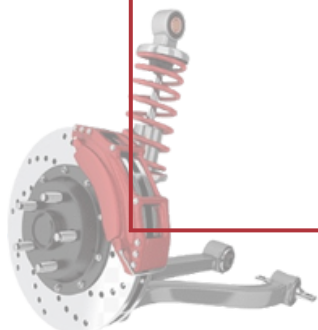

ARTICULO	DESCRIPCIÓN	PRODUCTO
F 14250	KIT BALERO DOBLE JETTA A4(99), GOLF, JETTA, NEW BEETLE,R32 MK4 RUEDA DELANTERA- FEBI	
ARTICULO	DESCRIPCIÓN	PRODUCTO
F 05412	KIT BALERO DOBLE POINTER 98-/FIESTA	
ARTICULO	DESCRIPCIÓN	PRODUCTO
F 01111	BALERO BASE AMORTIGUADOR VW GOLF JETTA A3/A4(FEBI)