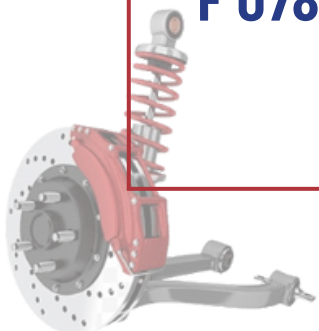

ARTICULO	DESCRIPCIÓN	PRODUCTO
F 02008	BUJE HORQUILLA CHEVY 94-	

ARTICULO	DESCRIPCIÓN	PRODUCTO
F 10020	BUJE HORQUILLA INFERIOR POSTERIOR AUDI	

ARTICULO	DESCRIPCIÓN	PRODUCTO
F 07847	BUJE HORQUILLA METALGOMA S/CEJA GOLF