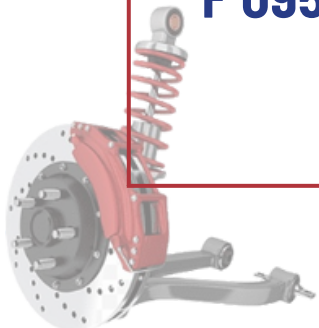

ARTICULO	DESCRIPCIÓN	PRODUCTO
F 08303	KIT MACHETA INT/EXT COMBI PANEL	

ARTICULO	DESCRIPCIÓN	PRODUCTO
F 03368	MAZA RUEDA DELANTERA SEAT IBIZA CORDOBA 1.6 00-02 /GOLF JETTA 89-98	

ARTICULO	DESCRIPCIÓN	PRODUCTO
F 09521	MAZA RUEDA BALERO TRASERO C/ABS AUDI A3 1.8T 98-/ GOLF JETTA IV 99- / SEAT LEON 99-05