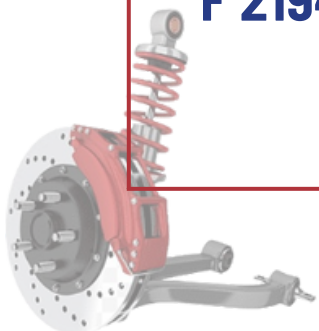

ARTICULO	DESCRIPCIÓN	PRODUCTO
F 14954	GOMA AMORTIGUADOR INFERIOR TRASERA GOLF-JETTA A3 92-	

ARTICULO	DESCRIPCIÓN	PRODUCTO
F 14956	GOMA AMORTIGUADOR SUPERIOR TRASERA GOLF-JETTA A3 92-	

ARTICULO	DESCRIPCIÓN	PRODUCTO
F 21942	GOMA SOPORTE CACHUATE EUROVAN 2.5L