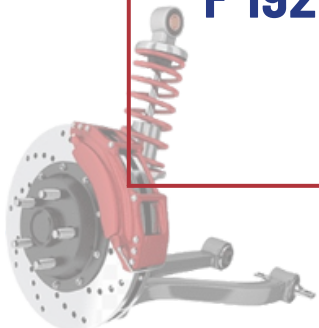

ARTICULO	DESCRIPCIÓN	PRODUCTO
F 80007	ROTULA SUSPENSION SUPERIOR SEDAN	

ARTICULO	DESCRIPCIÓN	PRODUCTO
F 80009	ROTULA T2-T2A COMBI	

ARTICULO	DESCRIPCIÓN	PRODUCTO
F 19276	ROTULA SUSPENSION VW SHARAN 02-08