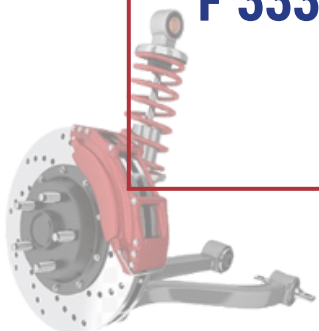

ARTICULO	DESCRIPCIÓN	PRODUCTO
F 10819	BASE AMORTIGUADOR TRASERA GOLF JETTA A4 (ANTES F 22986)	

ARTICULO	DESCRIPCIÓN	PRODUCTO
F 26556	BASE AMORTIGUADOR DELANTERO INF.EUROVAN 1.9 TDI 05-	

ARTICULO	DESCRIPCIÓN	PRODUCTO
F 33389	BASE AMORTIGUADOR C/BALERO POLO IBIZA LUPO DELANTERO