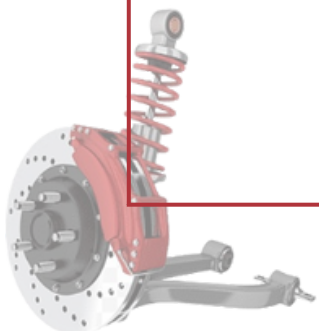

ARTICULO	DESCRIPCIÓN	PRODUCTO
F 32627	VARILLA DIRECCION IZQUIERDA BORA 2.5L 05-10-FEBI	

ARTICULO	DESCRIPCIÓN	PRODUCTO
F 19518	VARILLA BARRA ESTAB. POLO 03- 07/LUPO	

ARTICULO	DESCRIPCIÓN	PRODUCTO
F 07863	BRAZO BARRA ESTABILIZADORA A2-A3 / (YA VIENE CON GOMAS)