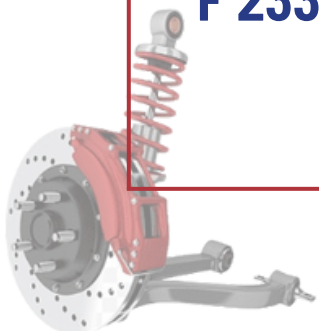

ARTICULO	DESCRIPCIÓN	PRODUCTO
F 02537	CUBRE POLVO DIRECCION STD. GOLF- JETTA A2 CARIBE	

ARTICULO	DESCRIPCIÓN	PRODUCTO
F 27324	GOMA BARRA ESTABILIZADORA POLO 03-07	

ARTICULO	DESCRIPCIÓN	PRODUCTO
F 23358	GOMA BARRA ESTABILIZADORA TRASERO AUDI A3 2.0T (04-11)-FEBI