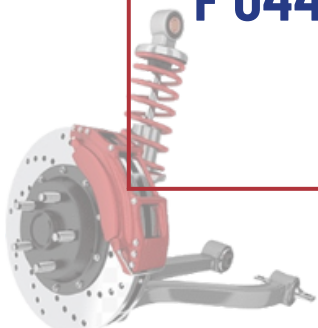

ARTICULO	DESCRIPCIÓN	PRODUCTO
F 36051	ROTULA GOL-VENTO-IBIZA (09-15)-POLO (13-16)-UP (16-17)-SAVEIRO-TOLEDO (13-15)-AUDI A1/ IZQ-FEBI	

ARTICULO	DESCRIPCIÓN	PRODUCTO
F 26083	ROTULA SUSPENSION DERECHA BORA 06-	

ARTICULO	DESCRIPCIÓN	PRODUCTO
F 04453	ROTULA SUSPENSION CARIBE ATLANTIC 17MM