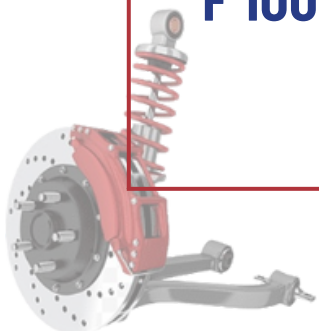

ARTICULO	DESCRIPCIÓN	PRODUCTO
F 08431	BUJE BASE AMORTIGUADOR CARIBE ATLANTIC	

ARTICULO	DESCRIPCIÓN	PRODUCTO
F 10019	BUJE BRAZO SUSP.EXT.AUDI A4 98- 01	

ARTICULO	DESCRIPCIÓN	PRODUCTO
F 10073	BUJE BRAZO SUSPENSION INFERIOR AUDI A4 98-01