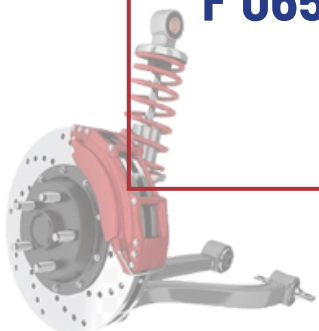

ARTICULO	DESCRIPCIÓN	PRODUCTO
F 29568	BUJE EJE VW TRASERO BORA 05-10 AUDI A3 04-09	

ARTICULO	DESCRIPCIÓN	PRODUCTO
F 36098	BUJE HORQUILLA SEAT, VW, SKODA EJE DELANTERON AMBOS LADOS BARRIL-FEBI	

ARTICULO	DESCRIPCIÓN	PRODUCTO
F 06561	BUJE HORQUILLA BARRIL CARIBE ATLANTIC