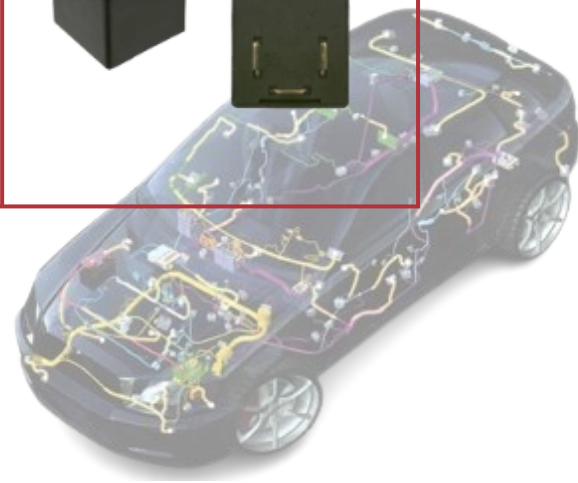

# ELECTRICO

ARTICULO	DESCRIPCIÓN	PRODUCTO
F 11574	RELAY INTERMITENTES VW SEDAN CUADRADO	

ARTICULO	DESCRIPCIÓN	PRODUCTO
<b>F 17890</b>	<b>TERMOSTATO BOMBA AGUA A4- NEW BEETLE- POLO(REGULADOR) -FEBI</b>	
ARTICULO	DESCRIPCIÓN	PRODUCTO
<b>F 17910</b>	<b>TERMOSTATO BOMBA AGUA A4- NEW BEETLE- POLO(REGULADOR)- FEBI</b>	
ARTICULO	DESCRIPCIÓN	PRODUCTO
<b>F 17070</b>	<b>PALANCA DIRECCIONAL POINTER 00-08</b>	