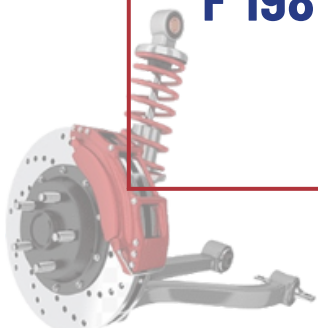

ARTICULO	DESCRIPCIÓN	PRODUCTO
F 19873	TERMINAL DIRECCION IZQUIERDA FIESTA (01-07)FEBI	

ARTICULO	DESCRIPCIÓN	PRODUCTO
F 02268	TERMINAL DIRECCION CORSAR	

ARTICULO	DESCRIPCIÓN	PRODUCTO
F 19874	TERMINAL DIRECCION DERECHA FIESTA (01-07)-FEBI