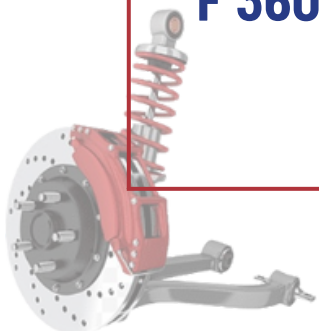

ARTICULO	DESCRIPCIÓN	PRODUCTO
F 24224	MAZA TRASERA CON BALERO SEAT CORDOBA IBIZA	

ARTICULO	DESCRIPCIÓN	PRODUCTO
F 01633	PERNO CENTRAL DE COMBI ALEMAN	

ARTICULO	DESCRIPCIÓN	PRODUCTO
F 36052	ROTULA GOL-VENTO-IBIZA (09-15)-POLO (13-16)-UP (16-17)-SAVEIRO-TOLEDO (13-15)-AUDI A1/DERECHA-FEBI