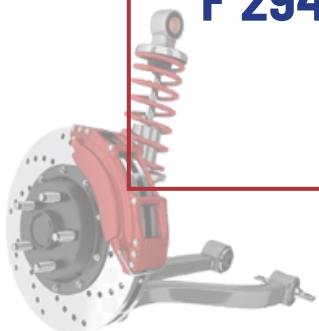

ARTICULO	DESCRIPCIÓN	PRODUCTO
F 31705	VARILLA DIRECCION EUROVAN TDI 1.9L (05- 10)-(VIELETA)	

ARTICULO	DESCRIPCIÓN	PRODUCTO
F 12002	VARILLA TORNILLO ESTAB.VW SHARAM 1.8T	

ARTICULO	DESCRIPCIÓN	PRODUCTO
F 29461	VARILLA SOPORTE EST. TRASERA BORA 05-10