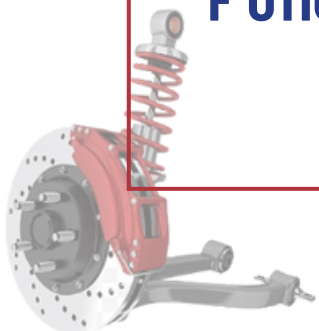

# SUSPENSIÓN Y FRENOS

ARTICULO	DESCRIPCIÓN	PRODUCTO
<b>F 07702</b>	<b>VARILLA CAJA LARGA GOLF JETTA A3</b>	

ARTICULO	DESCRIPCIÓN	PRODUCTO
<b>F 01166</b>	<b>VARILLA CAJA CORTA GOLF JETTA A2 5 VEL.</b>	

ARTICULO	DESCRIPCIÓN	PRODUCTO
<b>F 01167</b>	<b>VARILLA CAJA CORTA GOLF JETTA A2 4 VEL</b>	