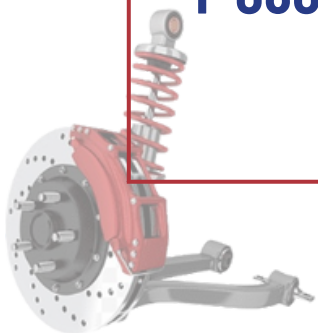

ARTICULO	DESCRIPCIÓN	PRODUCTO
F 03662	KIT BALERO DOBLE GOLF JETTA A2-A3	
ARTICULO	DESCRIPCIÓN	PRODUCTO
F 03674	KIT BALEROS INT. EXT. C/RETEN GOLF JETTA A2-A3- POINTER-CHEVY C1- FEBI	
ARTICULO	DESCRIPCIÓN	PRODUCTO
F 08080	KIT BALEROS INT. EXT. TRAS.C/RETEN FIESTA