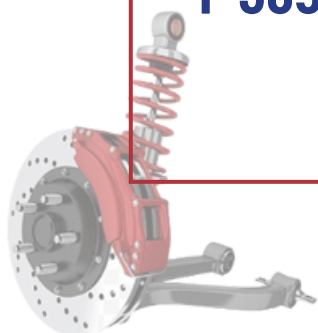

ARTICULO	DESCRIPCIÓN	PRODUCTO
F 07857	BUJE HORQUILLA METALGOMA C/CEJA GOLF-JETTA A3	

ARTICULO	DESCRIPCIÓN	PRODUCTO
F 36752	BUJE HORQUILLA VW JETTA A6 2.5 L (GRANDE)-FEBI	

ARTICULO	DESCRIPCIÓN	PRODUCTO
F 38547	BUJE BRAZO SUSP. AUDI Q5 TDI QUATTRO 3.0 2009/15