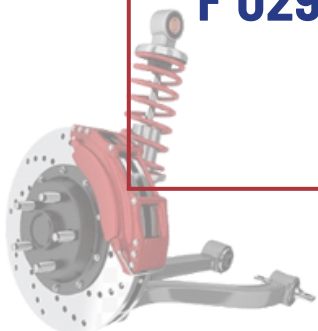

ARTICULO	DESCRIPCIÓN	PRODUCTO
F 02067	TAPA JUNTA HOMOCINETICA GOLFJETTA II III	

ARTICULO	DESCRIPCIÓN	PRODUCTO
F 02160	TUERCA VW CARIBE ESPIGA DELANTERA- FEBI	

ARTICULO	DESCRIPCIÓN	PRODUCTO
F 02999	CUÑA VALVULA CHEVROLET CHEVY POP 1.6 (1999/2003)- FEBI