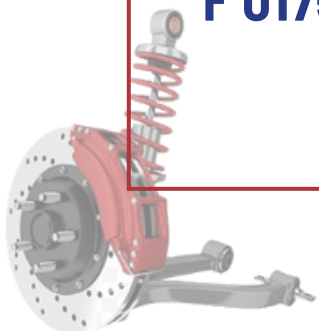

ARTICULO	DESCRIPCIÓN	PRODUCTO
F 01800	HORQUILLA SUSPENSION GOLF JETTA A3 C/BUJES	

ARTICULO	DESCRIPCIÓN	PRODUCTO
F 27530	HORQUILLA SUSPENSION IBIZA 03- 08/POLO 03-07	

ARTICULO	DESCRIPCIÓN	PRODUCTO
F 01758	KIT MACHETA SEDAN