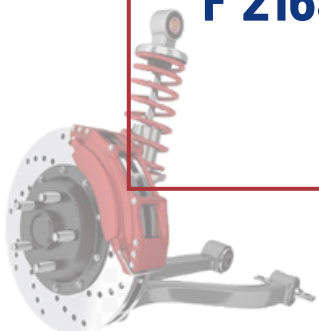

ARTICULO	DESCRIPCIÓN	PRODUCTO
F 21694	CUBRE POLVO DIRECCION EUROVAN 2.5L	

ARTICULO	DESCRIPCIÓN	PRODUCTO
F 31278	CUBRE POLVO DIRECCION HIDRAULICA BORA (2005- 2011)-GOLF GTI (2007- 2009)-PASSAT (2006- 2009)	

ARTICULO	DESCRIPCIÓN	PRODUCTO
F 21698	CUBRE POLVO DIRECCION GOLF JETTA A4