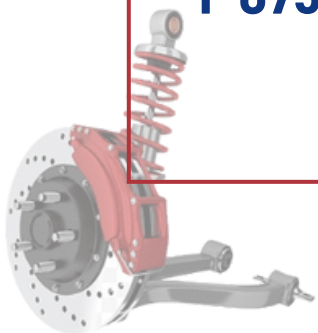

ARTICULO	DESCRIPCIÓN	PRODUCTO
F 26381	BUJE HORQUILLA GRANDE EUROVAN 1.9 TDI 05-	

ARTICULO	DESCRIPCIÓN	PRODUCTO
F 23364	BUJE HORQUILLA EUROVAN 2.5L (ALUMINIO)	

ARTICULO	DESCRIPCIÓN	PRODUCTO
F 07557	BUJE HORQUILLA POINTER-CORSAR-T3 (FEBI)