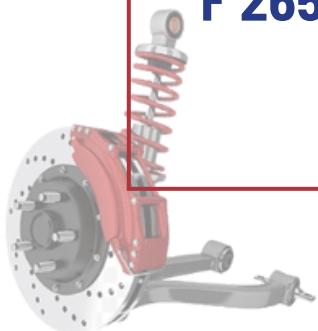

ARTICULO	DESCRIPCIÓN	PRODUCTO
F 15620	GOMA BARRA ESTABILIZADORA CHEVY	

ARTICULO	DESCRIPCIÓN	PRODUCTO
F 23116	BASE AMORTIGUADOR DELANTERO SUP.EUROVAN 1.9 TD	

ARTICULO	DESCRIPCIÓN	PRODUCTO
F 26541	GOMA BARRA ESTABILIZADORA TRASERA EUROVAN 1.9 TDI