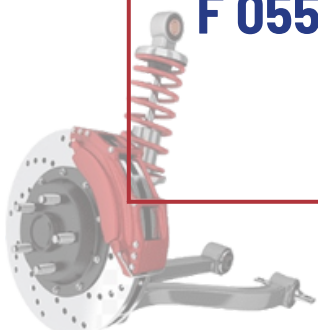

ARTICULO	DESCRIPCIÓN	PRODUCTO
F 08340	ARBOL EJE TRASERO GOLF JETTA A2/A3	

ARTICULO	DESCRIPCIÓN	PRODUCTO
F 05538	KIT BALERO DOBLE CLIO (98-06) PLATINA TRASERO	

ARTICULO	DESCRIPCIÓN	PRODUCTO
F 05528	KIT BALERO DOBLE CLIO 98-05 PLATINA DELANTERO-FEBI