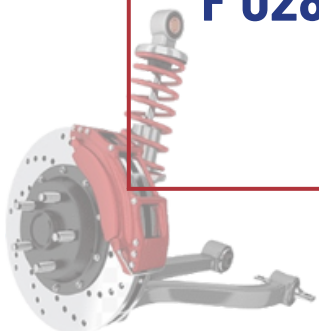

# SUSPENSIÓN Y FRENOS

ARTICULO	DESCRIPCIÓN	PRODUCTO
<b>F 02046</b>	<b>HORQUILLA SUSPENSION DERECHA CHEVY</b>	

ARTICULO	DESCRIPCIÓN	PRODUCTO
<b>F 02045</b>	<b>HORQUILLA SUSPENSION IZQUIERDA CHEVY</b>	

ARTICULO	DESCRIPCIÓN	PRODUCTO
<b>F 02818</b>	<b>HORQUILLA SUSPENSION CORDOBA/ IBIZA 01 CON BUJES</b>	