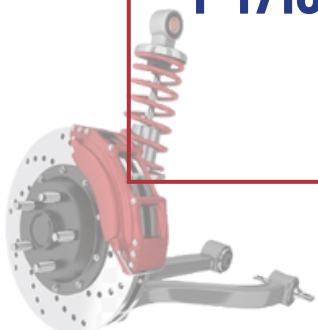

ARTICULO	DESCRIPCIÓN	PRODUCTO
F 22498	BALERO BASE AMORTIGUADOR DEL BORA 06-09	

ARTICULO	DESCRIPCIÓN	PRODUCTO
F 44799	BALERO BASE AMORTIGUADOR DELANTERA VW GOLF 2019 AUDI QUAT. 2.0 2014 LEON	

ARTICULO	DESCRIPCIÓN	PRODUCTO
F 171620	BALERO BASE AMORTIGUADOR VW CRAFTER AMBOS LADOS DELANTERO FEBI