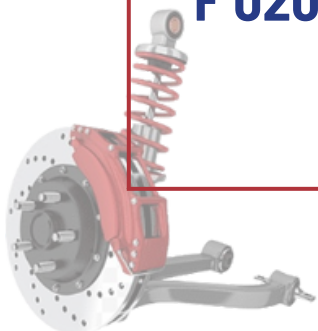

ARTICULO	DESCRIPCIÓN	PRODUCTO
F 26360	BASE AMORTIGUADOR DELANTERO AUDI A4 02-08	

ARTICULO	DESCRIPCIÓN	PRODUCTO
F 27095	BIELETA DIRECCION GOLF-JETTA A4 99-08	

ARTICULO	DESCRIPCIÓN	PRODUCTO
F 02042	BIELETA DIRECCION MANUAL CHEVY 94