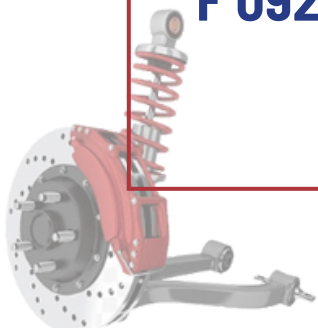

ARTICULO	DESCRIPCIÓN	PRODUCTO
F 23336	ROTULA SUSPENSION EUROVAN 1.9 TDI	

ARTICULO	DESCRIPCIÓN	PRODUCTO
F 19541	ROTULA SUSPENSION CORSA 02-08	

ARTICULO	DESCRIPCIÓN	PRODUCTO
F 09228	SOPORTE (BASE) AMORT DELANTERO A4-NB-GOL-SAVEIRO- AUDI A3-LEON C/BALERO (FEBI) KIT