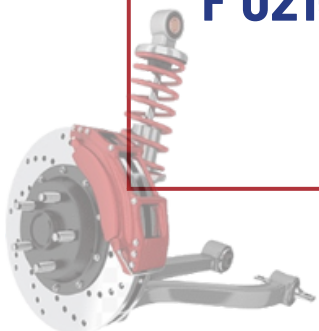

ARTICULO	DESCRIPCIÓN	PRODUCTO
F 26045	VIELETA DIRECCION BORA 06	

ARTICULO	DESCRIPCIÓN	PRODUCTO
F 02062	BIRLO RUEDA CLIO 1.6 RIN PLACA ACERO	

ARTICULO	DESCRIPCIÓN	PRODUCTO
F 02159	BUJE BASE AMORTIGUADOR GOLF JETTA A2