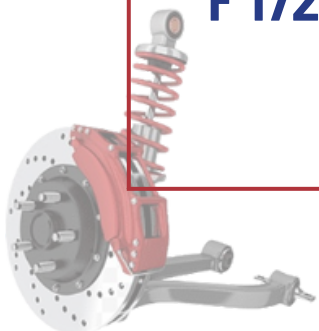

ARTICULO	DESCRIPCIÓN	PRODUCTO
F 09045	SOPORTE TRANSMISION DERECHA AUDI A4 1.8T 95-01	

ARTICULO	DESCRIPCIÓN	PRODUCTO
F 09044	SOPORTE TRANSMISION IZQUIERDA AUDI A4 1.8T 95-00	

ARTICULO	DESCRIPCIÓN	PRODUCTO
F 17216	SOPORTE BARRA EST IZQ AUDI A4 02-08