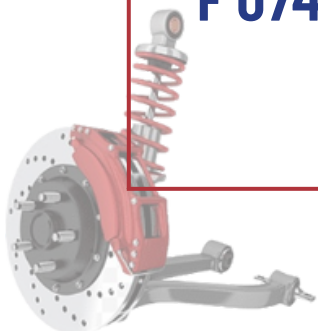

ARTICULO	DESCRIPCIÓN	PRODUCTO
F 07705	VARILLA CAJA CORTA GOLF JETTA A3	

ARTICULO	DESCRIPCIÓN	PRODUCTO
F 01165	HUESO PALANCA VELOCIDAD GOLF JETTA A2 (SELECTOR)-FEBI	

ARTICULO	DESCRIPCIÓN	PRODUCTO
F 07427	VARILLA CAJA CORTA CARIBE ATLANTIC