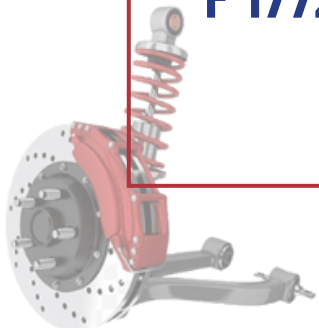

ARTICULO	DESCRIPCIÓN	PRODUCTO
F 03461	GOMA BARRA ESTABILIZADORA EXTERIOR POINTER	

ARTICULO	DESCRIPCIÓN	PRODUCTO
F 21940	GOMA BARRA ESTABILIZADORA EUROVAN 2.5L	

ARTICULO	DESCRIPCIÓN	PRODUCTO
F 17729	GOMA BARRA ESTABILIZADORA CORSA 02-08