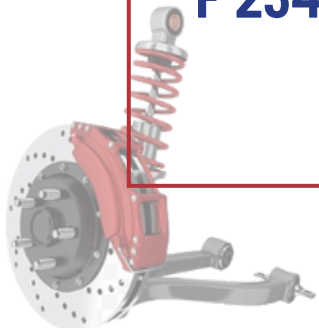

ARTICULO	DESCRIPCIÓN	PRODUCTO
F 01525	GOMA TOPE AMORTIGUADOR TRASERO GOLF JETTA A2	

ARTICULO	DESCRIPCIÓN	PRODUCTO
F 18866	GOMA TOPE SUSPENSION EUROVAN PINO	

ARTICULO	DESCRIPCIÓN	PRODUCTO
F 23452	GOMA TOPE AMORTIGUADOR TRASERO AUDI A3 04- 08