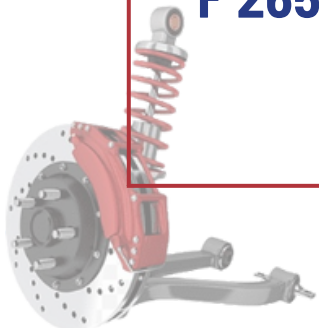

ARTICULO	DESCRIPCIÓN	PRODUCTO
F 10021	BUJE HORQUILLA ALHAMBRA SHARAN	

ARTICULO	DESCRIPCIÓN	PRODUCTO
F 10814	BUJE HORQUILLA A4- NEW BEETLE-AUDI A3 (97-03) FEBI	

ARTICULO	DESCRIPCIÓN	PRODUCTO
F 26535	BUJE HORQUILLA REFORZADO GOLF- JETTA A4 99-08