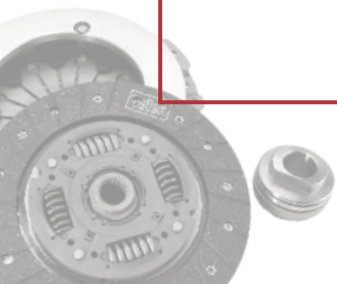

ARTICULO	DESCRIPCIÓN	PRODUCTO
F 07375	COLLARIN CLUTCH A1-A2-A3(CARIBE- ATLANTIC-GOLF- JETTA)	

ARTICULO	DESCRIPCIÓN	PRODUCTO
F 36360	CILINDRO ESCLAVO CLUTCH VW EUROVAN TRANSPORTER FEBI	

ARTICULO	DESCRIPCIÓN	PRODUCTO
F 14180	TERMINAL DIRECCION IZQ.GOLF JETTA A4