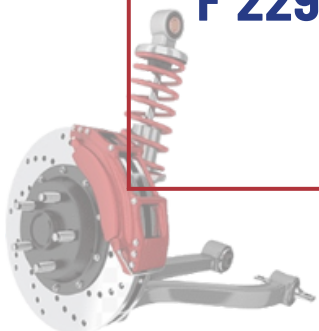

ARTICULO	DESCRIPCIÓN	PRODUCTO
F 01117	KIT SOPORTE AMORTIGUADOR CON BALERO GOLF-JETTA	

ARTICULO	DESCRIPCIÓN	PRODUCTO
F 22500	SOPORTE (BASE) AMORT BORA-AUDIA3- ALTEA	

ARTICULO	DESCRIPCIÓN	PRODUCTO
F 22930	SOPORTE (BASE) AMORT DEL SEAT CORDOVA 1.6