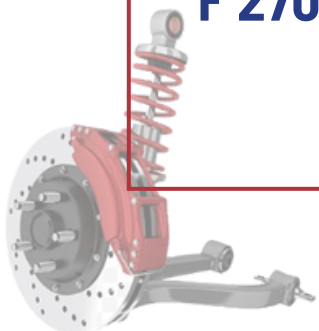

ARTICULO	DESCRIPCIÓN	PRODUCTO
F 06559	BUJE HORQUILLA JOROBA CARIBE ATLANTIC	

ARTICULO	DESCRIPCIÓN	PRODUCTO
F 18548	BUJE HORQUILLA FLOTANTE CORSA 02-	

ARTICULO	DESCRIPCIÓN	PRODUCTO
F 27069	BUJE HORQUILLA IZQUIERDO VW BORA 06-