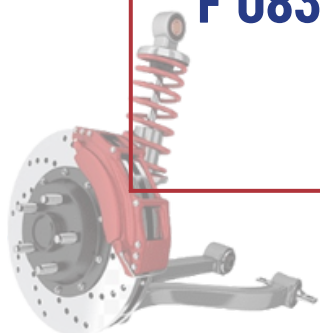

ARTICULO	DESCRIPCIÓN	PRODUCTO
F 23424	GOMA BARRA ESTABILIZADORA EUROVAN 2.5L	

ARTICULO	DESCRIPCIÓN	PRODUCTO
F 14716	GOMA BARRA ESTABILIZADORA SEAT LEON 1.8 N.BEE	

ARTICULO	DESCRIPCIÓN	PRODUCTO
F 08384	GOMA TOPE AMORTIGUADOR DEL GOLF JET