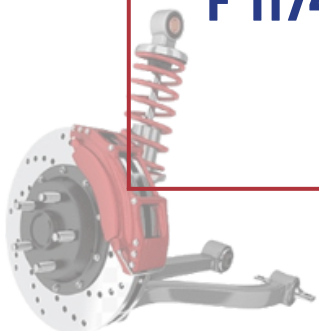

ARTICULO	DESCRIPCIÓN	PRODUCTO
F 19406	ROTULA SUSPENSION IZQ.POLO	

ARTICULO	DESCRIPCIÓN	PRODUCTO
F 80008	ROTULA SUSPENSION INFERIOR SEDAN	

ARTICULO	DESCRIPCIÓN	PRODUCTO
F 11746	ROTULA SUSPENSION CHEVY PICK UP 99