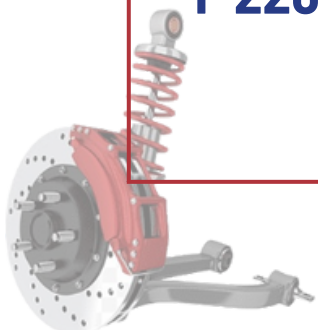

ARTICULO	DESCRIPCIÓN	PRODUCTO
F 10018	BUJE BRAZO SUSP.INT.AUDI A4 98-01	

ARTICULO	DESCRIPCIÓN	PRODUCTO
F 19926	BUJE BRAZO SUSP.AUDI A4 02-05	

ARTICULO	DESCRIPCIÓN	PRODUCTO
F 22046	BUJE BRAZO SUSP.INF.AUDI A4 02-05