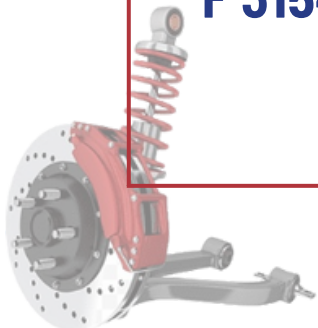

ARTICULO	DESCRIPCIÓN	PRODUCTO
F 01172	BUJE EJE TRASERO GOLF JETTA A3	

ARTICULO	DESCRIPCIÓN	PRODUCTO
F 19928	BUJE EJE TRASERO GOLF-JETTA A4 (98- 09)-METALICO-FEBI	

ARTICULO	DESCRIPCIÓN	PRODUCTO
F 31547	BUJE EJE TRASERO GOL-JETTA A4 98- 10(ALUMINIO)