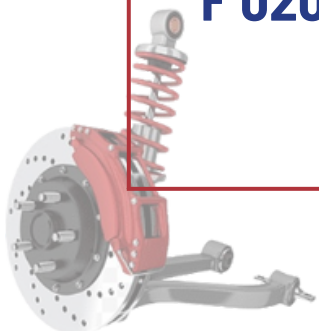

ARTICULO	DESCRIPCIÓN	PRODUCTO
F 02942	ROTULA SUSPENSION GOLF JETTA A3	

ARTICULO	DESCRIPCIÓN	PRODUCTO
F 18740	ROTULA SUSPENSION INFERIOR EUROVAN 2.5L	

ARTICULO	DESCRIPCIÓN	PRODUCTO
F 02051	ROTULA SUSPENSION CHEVY 1.4 1.6