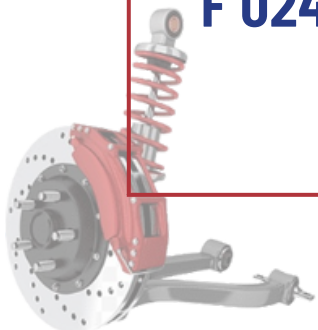

# SUSPENSIÓN Y FRENOS

ARTICULO	DESCRIPCIÓN	PRODUCTO
<b>F 03671</b>	<b>BUJE EJE TRASERO GOLF JETTA A2</b>	

ARTICULO	DESCRIPCIÓN	PRODUCTO
<b>F 14154</b>	<b>BUJE EJE TRASERO AUDI A4 97-01</b>	

ARTICULO	DESCRIPCIÓN	PRODUCTO
<b>F 02417</b>	<b>BUJE EJE TRASERO EUROVAN</b>	