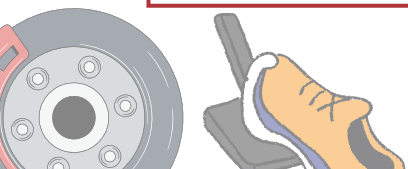

ARTICULO	DESCRIPCIÓN	PRODUCTO
F 21758	BULBO REVERSA GOLF JETTA A2-A3	

ARTICULO	DESCRIPCIÓN	PRODUCTO
F 17890	TERMOSTATO BOMBA AGUA A4- NEW BEETLE- POLO(REGULADOR)- FEBI	

FRENOS Y CLUTCH

ARTICULO	DESCRIPCIÓN	PRODUCTO
F 14182	TERMINAL DIRECCION A4-NEW BEETLE-AUDI A3 (1J0422812B)-FEBI