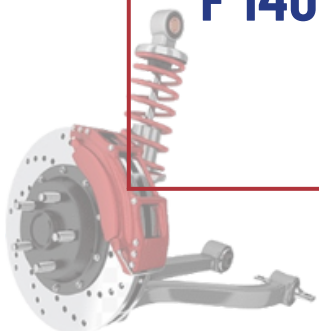

ARTICULO	DESCRIPCIÓN	PRODUCTO
F 08157	BASE AMORTIGUADOR DELANTERO CORSA 02-08	

ARTICULO	DESCRIPCIÓN	PRODUCTO
F 45529	BASE AMORTIGUADOR C/BALERO DELANTERO GOLF	

ARTICULO	DESCRIPCIÓN	PRODUCTO
F 14038	BASE AMORTIGUADOR DELANTERO AUDI A4 98-04