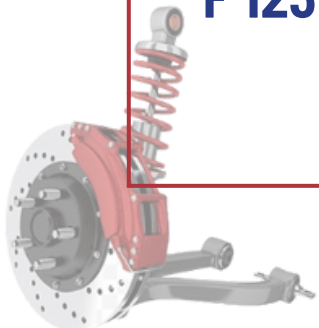

ARTICULO	DESCRIPCIÓN	PRODUCTO
F 10023	GOMA BARRA ESTABILIZADORA AUDI A4 02-0	

ARTICULO	DESCRIPCIÓN	PRODUCTO
F 23046	GOMA BARRA ESTABILIZADORA AUDI A4 02-08	

ARTICULO	DESCRIPCIÓN	PRODUCTO
F 12372	GOMA BARRA ESTABILIZADORA PLATINA / CLIO 02-09