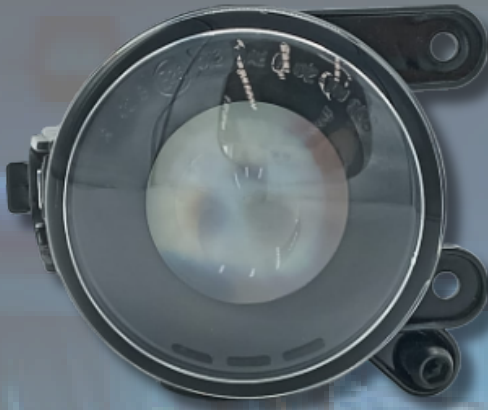

**FARO VW BORA GLI 05-10 NIEBLA IZQ
C/LUPA**

270596051

**FARO VW JETTA A6 GLI-SPORT NIEBLA
IZQ C/LUPA**

010739101

CALAVERA VW TIGUAN 10-12 INT DER

Accesorios & Refacciones
www.refaccionesrdk.com

FAROS

270595021

**FARO VW BORA GLI 05-10 NIEBLA IZQ
C/LUPA**

009954021

**FARO VW JETTA A6 GLI-SPORT NIEBLA
IZQ C/LUPA**

271295031

**FARO VW BORA 05-10/AMAROK 10-14 NIEBLA
IZQ FOCO 9006**

270596061

**FARO VW JETTA A6 GLI-SPORT NIEBLA
DER C/LUPA**