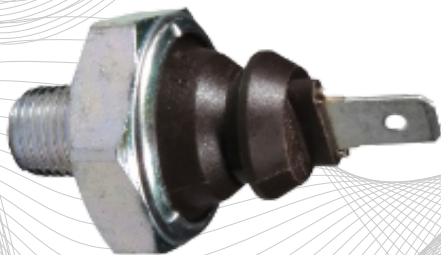

 MADE IN GERMANY

1J0959481A-M

BULBO MOTOVENTILADOR A4-NEW BEETLE-POLO-MEISTERSATZ

191945515B-FE

BULBO FRENO (STOP) A2-POINTER (97-99) CORSA-MEISTERSATZ

056919081C -M

BULBO ACEITE VW A1-A2-T2A-CORSAR / (COLOR CAFE)-MEISTERSATZ-ALEMAN