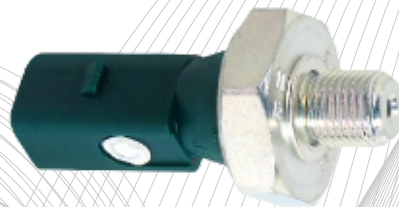

036919081D-M

BULBO ACEITE VW POLO-IBIZA (HASTA 2003- MOT-
MEISTERSATZ