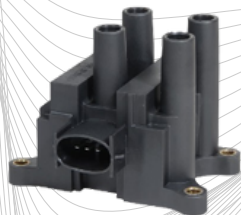

BOBINA

988F12029AA-M

**BOBINA FORD FIESTA FIRST-FOCUS-IKON 00-04-
MEISTERSATZ**