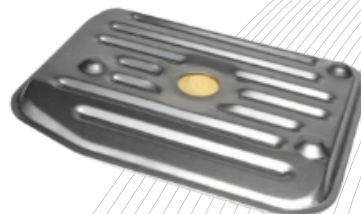

KIT FILTRO AIRE JETTA A3 ALTEA BETTEL BORA GLI

01M398009-FE

**KIT POLEA TENSORA BANDA 262 VW GOLF 93-97 AL
2.0, JETTA 93-97 4L 2.0, PASSAT 94-96 2.0**

01M398429-FE

KIT FILTRO CEDAZO AUDI VW-MEISTERSATZ

www.refaccionesrdk.com