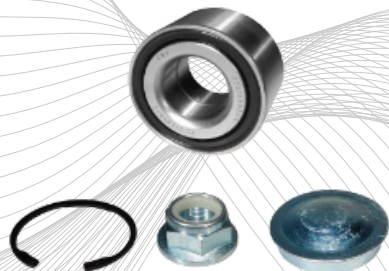

**KIT BALERO DOBLE NISSAN PLATINA 02-10 4L 1.6
RUEDA TRASERA**

1137830-FE

**KIT BALERO DOBLE KA, FIESTA-ECO SP-IKON-
CURIER-FOCUS RUEDA TRASERA-MEISTERSATZ**

4021050Y00-FE

KIT BALERO DOBLE NISSAN-MEISTERSATZ

Accesorios & Refacciones

www.refaccionesrdk.com

KIT

MEISTERSATZ

 MADE IN GERMANY

4321000QAA-FE

KIT BALERO NISSAN PLATINA 2007 1.6 RUEDA TRASERA-MEISTERSATZ

09G325429A-FE