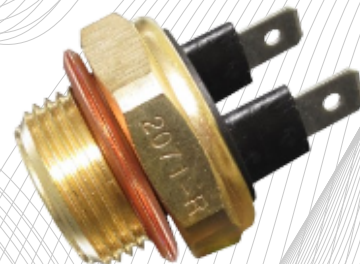

823959481F-FE-MX

BULBO MOTOVENTILADOR A1-A2-88-CHEVY(70-75²)(2TERM) MEISTERSATZ

Accesorios & Refacciones

www.refaccionesrdk.com