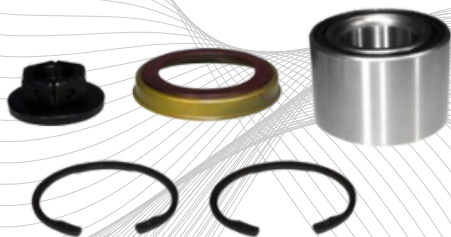

MEISTERSATZ

 **MADE IN GERMANY**

MTB335LK1

**KIT DISTRIBUCCION AVEO C/BOMBA AGUA, BANDA
TIEMPO, POLEA TENSORA POLEA GUIA**

1J0498625-FE

**KIT BALERO DOBLE SEAT LEON CUPRA TOLEDO 4L
1.8 RUEDA DELANTERA**

MTK9-4212S

**KIT CADENA DISTRIBUCCION NISSAN ALTIMA 02-06,
SENTRA 02-06 -X-TRAIL 02-06 4L-2.5L**

Accesorios & Refacciones

www.refaccionesrdk.com

KIT

MEISTERSATZ

 MADE IN GERMANY

98AB1238AD-FE

**KIT BALERO DOBLE ECOSPORT FIESTA FOCUS 4L
2.00 RUEDA TRASERA**

357498625B-FE

**KIT BALERO DOBLE GOLF JETTA A2-A3- CORDOBA
IBIZA 4L 1.6 RUEDA DELANTERA**

1137830-F3

**KIT BALERO DOBLE KA, FIESTA-ECO SP-IKON-
CURIER-FOCUS RUEDA TRASERA**

1141771-FE

**KIT BALERO DOBLE CURIER-FIESTA.IKON KA RUEDA
DELANTERA**