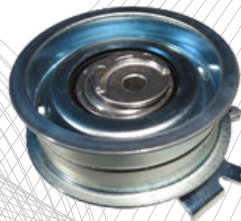

BULBO MOTOVENTILADOR A1-A2-88-CHEVY(70-75²)(2TERM) MEISTERSATZ

Accesorios & Refacciones

www.refaccionesrdk.com

POLEA

030109243K-FE

**POLEA TENSORA IBIZA GOL SPORTVAN POLO (1.6 LITROS)-
MEISTERSATZ**

06A109479A-FE

**POLEA LOCA A4-NB-IBIZA-CORDOBA -AUDI A3 (1997-2000)-
MEISTERSATZ**

026109243G-FE

POLEA LOCA A1-A2-A3 (1.8 LITROS)-CORSAR-MEISTERSATZ

038109244J-FE

POLEA RODILLO INVERSOR EUROVAN T5 DIESEL-MEISTERSATZ

MEISTERSATZ