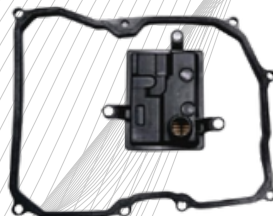

09G325429D-FE

KIT FILTRO AIRE JETTA A3 ALTEA BETTEL BORA GLI