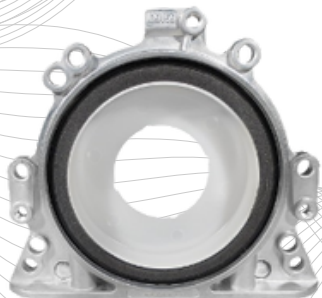

028103171B-EC

RETEN CIGUEÑAL POINTER (97-02 - 1.8LTS)-MEISTERSATZ