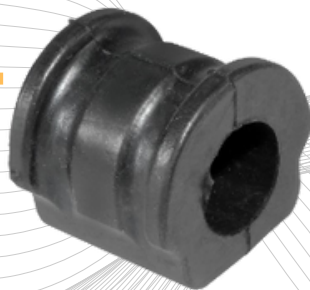

GOMA

6Q0411314P-M

GOMA BARRA ESTABILIZADORA VENTO-POLO (2013-2016)

MEISTERSATZ

MEISTERSATZ

MADE IN GERMANY