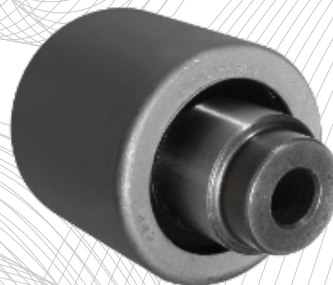

038109244J-FE

POLEA RODILLO INVERSOR EUROVAN T5 DIESEL-MEISTERSATZ

MEISTERSATZ

MADE IN GERMANY