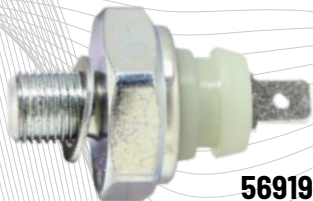

BULBO

56919081

BULBO ACEITE VW A1-A2-T2A-CORSAR / (COLOR BLANCO)-MEISTERSATZ