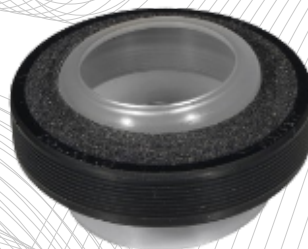

038103085C-EC

RETEN ARBOL LEVAS A4-NEW BEETLE-IBIZA-A5-MEISTERSATZ

www.refaccionesrdk.com