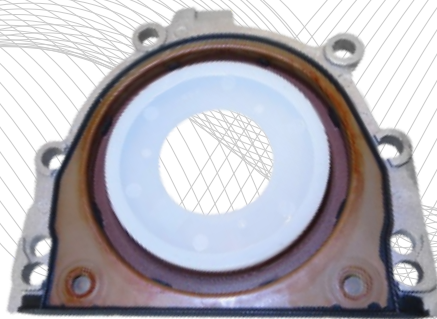

RETEN

MEISTERSATZ

MADE IN GERMANY

06B103171B-FE
RETEN CIGUEÑAL A4-NEW B, 2LTS - BASE ALUM MEISTERSATZ

www.refaccionesrdk.com