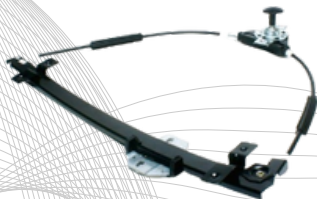

MEISTERSATZ

 MADE IN GERMANY

1K0121407A-FE

DEPOSITO ANTICONGELANTE BORA (05-09)-GOLF GTI
(07-MEISTERSATZ)

ELEVADOR MANUAL

191837402B-FE

ELEVADOR MANUAL A2 (1988-1992) DEL.DER-MEISTERSATZ

191837401B-FE