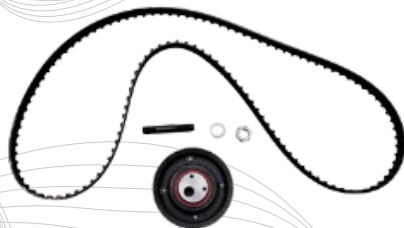

RDK

Accesorios & Refacciones

CATÁLOGO MEISTERSARTZ

KIT

MEISTERSATZ

 MADE IN GERMANY

TB1013K1

**KIT POLEA TENSORA BANDA 1013 HYUNDAI, ATOS,
(00-04) 4L 1.0 L (05-12) 4L 1.1**

TB739K1

**KIT POLEA TENSORA BANDA 739
VW EUROVAN 01-03 5L 2.5L**

TB262K1

**KIT POLEA TENSORA BANDA 262 VW GOLF 93-97 AL
2.0, JETTA 93-97 4L 2.0, PASSAT 94-96 2.0**

TB1095K1

**KIT POLEA TENSORA BANDA STEPWAY (2011 ACL
1.6), - CLIO KANGOO SCENIC MEGANE 1.6**