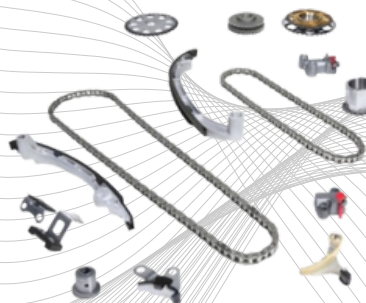

KIT DISTRIBUCION VENTO 10 COMPONENTES

9196286-FE

**KIT BALERO DOBLE CORSA MERIVA TORNADO 4L 1.4
1.8-RUEDA TRASERA.**

Accesorios & Refacciones

www.refaccionesrdk.com

KIT

MTK9-4221S

**KIT CADENA NISSAN HIACE 05-12, HILUX
05-15, TACOMA 05-12 4RUNNER 4L 2.7L**

MEISTERSATZ

 **MADE IN GERMANY**

MTB335LK1

**KIT DISTRIBUCCION AVEO C/BOMBA AGUA, BANDA
TIEMPO, POLEA TENSORA POLEA GUIA**

1J0498625-FE

**KIT BALERO DOBLE SEAT LEON CUPRA TOLEDO 4L
1.8 RUEDA DELANTERA**

MTK9-4212S