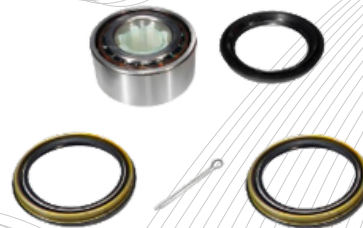

357498625B-FE

**KIT BALERO DOBLE GOLF JETTA A2-A3- CORDOBA
IBIZA 4L 1.6 RUEDA DELANTERA**

1137830-F3

**KIT BALERO DOBLE KA, FIESTA-ECO SP-IKON-
CURIER-FOCUS RUEDA TRASERA**

1141771-FE

**KIT BALERO DOBLE CURIER-FIESTA.IKON KA RUEDA
DELANTERA**

**KIT BALERO DOBLE NISSAN PLATINA 02-10 4L 1.6
RUEDA TRASERA**

1137830-FE

**KIT BALERO DOBLE KA, FIESTA-ECO SP-IKON-
CURIER-FOCUS RUEDA TRASERA-MEISTERSATZ**

4021050Y00-FE

KIT BALERO DOBLE NISSAN-MEISTERSATZ